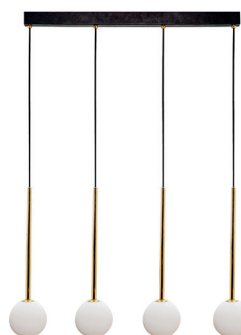

Lampa wisząca
LOYA P0461-11A-P7SD

1 899,-

Materiał: metal + tworzywo sztuczne • Źródło światła: wbudowany LED • Moc: 11 × 5 W • Barwa światła: 3000 K • Ilość lumenów: 4950 • Wysokość: 78-140 cm • Długość: 60 cm • Szerokość: 25 cm • Kolor: czarny matowy + francuskie złoto

Lampa wisząca
GEM P0389-05E-F7AC

1 199,-

Metal + szkło • Źródło światła: 5 × 28 W • Gwint: G9 • Wysokość: 56-162 cm • Długość: 91 cm • Średnica klosza: 11 cm • Kolor: francuski złoty, transparentne kryształki i klosze

Lampa wisząca
PLANT SHELF 5555

1 099,-

Materiał: metal + szkło • Gwint: 3 × E14 i 2 × GU10 • Źródło światła: żarówka / żarówka LED • Moc: 3 × 10 W i 2 × 10 W • Wysokość: 120 cm • Długość: 80 cm • Szerokość: 25 cm • Kolor: czarny

Lampa wisząca
PLANT PENDANT 5005

979,-

Materiał: metal + szkło • Gwint: E27 • Źródło światła: żarówka / żarówka LED • Moc: 3 × 40 W • Wysokość: 120 cm • Średnica: 78 cm • Kolor: czarny

Lampa wisząca
ALI 5640